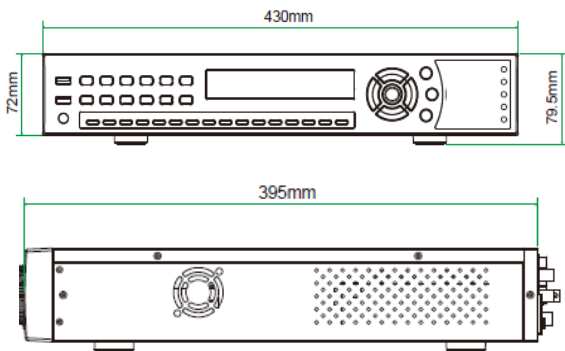

ECOR HD 系列

16 路 HD 即時 DVR

eZ.HD

特色

- 透過標準同軸纜線 / 非屏蔽雙絞線 (UTP) 提供百萬像素解決方案
- eZ 升級至 HD 解析度
- H.264 壓縮格式提高錄影容量並改善網路影像傳輸速度
- 多重顯示器：分開設定 HDMI、VGA、CVBS 顯示器輸出
- 高頻寬 HD 錄影(200/240fps)，供行動或多樣檢視應用程式時可轉換為可錄影、縮減的頻寬串流。支援行動裝置透過 MobileFocus / MobileFocus Plus 應用程式進行即時監控和錄影回放
- 多個控制輸入：滑鼠 / 前面板 / 紅外線遠端遙控器
- 內建網頁介面支援遠端設定
- 乙太網路介面支援遠端網路檢視和控制
- 與 Genie XMS 整合
- 多語言支援

尺寸

NEW

規格

ECOR HD 系列	ECOR HD 16X1
HD / WD1 影像輸入	16 BNC
影像輸出	HDMI x 1 / VGA x 1 / CVBS x 1
錄影張數/解析度	NTSC 240fps@720p; PAL 200fps@720p
回放張數/解析度	NTSC 240fps@720p; PAL 200fps@720p
壓縮格式	H.264
作業系統	嵌入式 Linux®
聲音輸入 / 輸出	16 / 1
警報輸入 / 輸出	16 / 2
內部硬碟	3.5" HDD x 4 (最大 16TB) (DVD 型號不支援)
外部硬碟	eSATA x 1 (DVD 型號不支援)
磁碟陣列	N/A
內建 DVD 燒錄器	選配
網路 / 協議	10/100/1000 乙太網路 x 1/TCP-IP / DHCP / PPPoE / DDNS / SMTP / NTP
USB	USB 2.0 x 2
RS-232/RS-485	0 / 1
設定方法	OSD 使用者介面 / 網頁頁面
行動裝置檢視	iOS、Android
五工操作	同步執行即時影像、錄影、回放、備份及遠端檢視
雙串流	有
錄影模式	手動、排程、事件
回放搜尋	日期 / 時間
影像暫停	有
影像遺失偵測	有
動作偵測	有
事件日誌	有
看門口計時器	有
排程設定	有
使用者存取	3 層使用者存取
PTZ 協議支援	Pelco D, Pelco P, Samsung, EverFocus, Transparent
電源	12V 6A (標準配件) 或 12V 8A (選配給 DVD 型號用 4 顆 HDD)*
最大耗電量	72W (標準配件) 或 96W (選配給 DVD 型號用 4 顆 HDD)*
作業溫度	0°C~40°C / 32°F~104°F
尺寸 (W x D x H)	395 x 430 x 79.5mm / 15.6" x 16.9" x 3.2"
重量	6.0kg / 13.23lb (不含 HDD)
認證	CE, FCC, UL

* 連接 1 或 2 個 HDD，請使用 12VDC 6A 電源變壓器；若連接 3 或 4 個電源變壓器，請使用 12VDC 8A 電源變壓器。

** DVD 型號標配為 12VDC 8A 電源變壓器。

- 所有產品規格皆以現成產品為準，如有更改恕不另行通知。
- 各個國家內的型號可能不盡相同。請前往您所在國家的 EverFocus 網站以取得詳細的訂購資訊。
- 鏡頭型號和種類取決於不同地區

EverFocus®